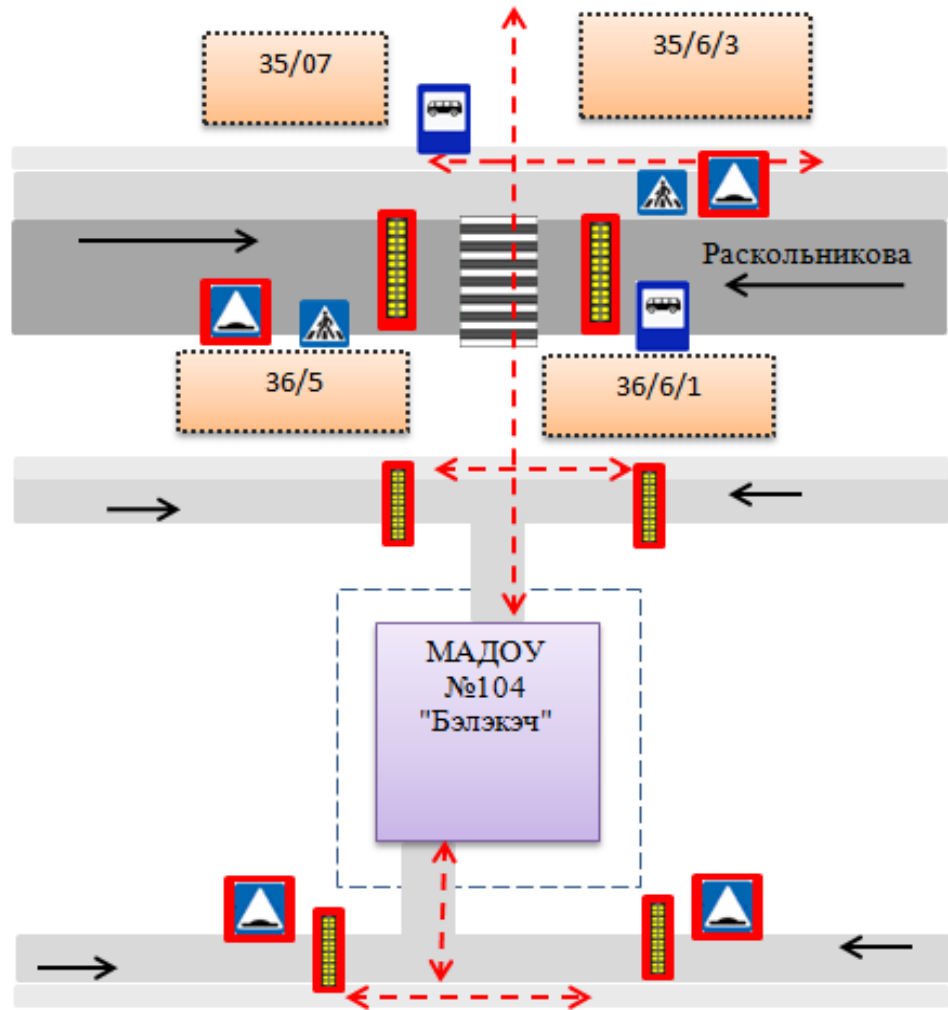

Схема организации дорожного движения в непосредственной близости от
МАДОУ «Детский сад № 104 «Бэлэкэч»

Дорожные знаки, которые надо установить

Искусственная неровность, которую надо установить

Движение детей

Движение ТС